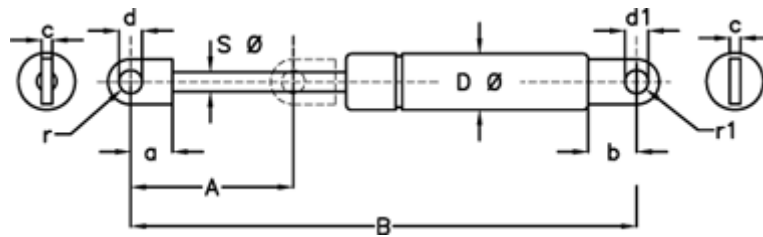

Varenummer: 04052159
 Beskrivelse: Stabilus Lift-O-Mat Gasfjeder 052159 280N
 08 090 0280 Øje/Øje.

Mål

A	= 90	d Ø	= 8,1 +0,3
a	= 15	Materiale	= Metal
b	= 16.5	Note	= -
B	= 284 +/-2	Note	= -
Befæstigelse	= Øje/Øje	r	= 7.5
c	= 5	r1	= 7.5
d1 Ø	= 8,1 +0,3	S Ø	= 8
D Ø	= 19,0		